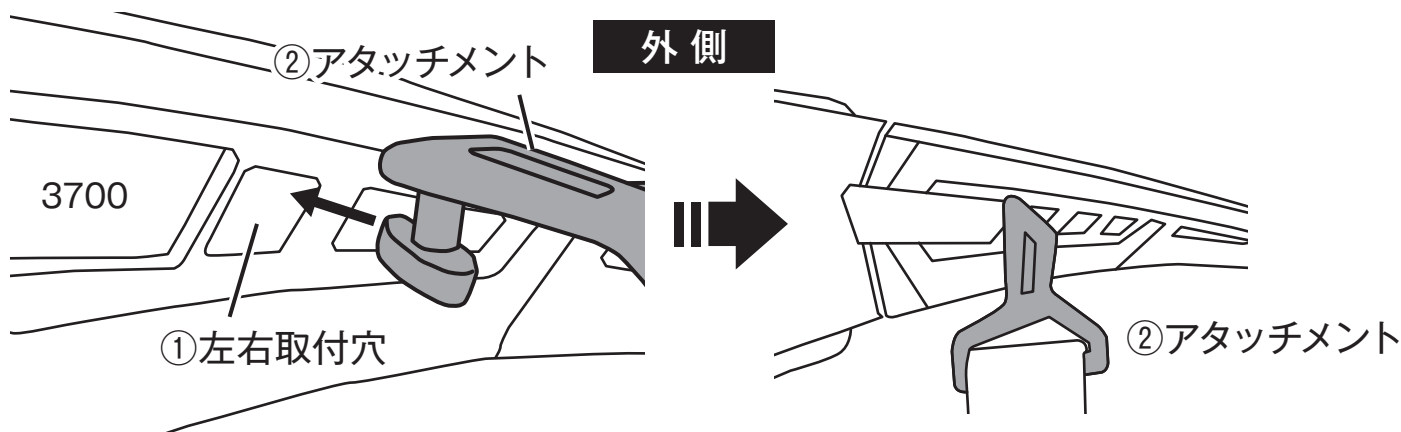

# 3700PCF スポーツバンド装着方法

- 本体とスポーツバンド（別包装）を用意します（図1）
- 本体のレンズに近い取付穴① とアタッチメント②内側にR・Lの表記を確認（図2）

図1

図2

## 取付手順

- 1 アタッチメント②を外側から左右取付穴①上部に突起先端部を斜め下から差し込みます（真っ直ぐ押し込むと固いです）

- 2 差し込んだアタッチメント②を水平方向に90度回転させてロック  
※バンドを取り外す場合は逆手順となります