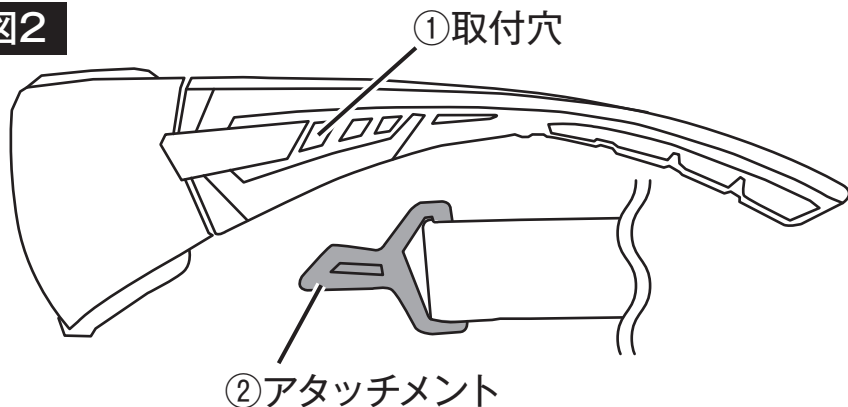

# 3700PCF スポーツバンド装着方法

- 本体とスポーツバンド（別包装）を用意します（図1）
- 本体のレンズに近い取付穴① とアタッチメント②内側にR・Lの表記を確認（図2）

図1

図2

## 取付手順

- 1 アタッチメント②を外側から左右取付穴①上部に突起先端部を斜め下から差し込みます（真っ直ぐ押し込むと固いです）

- 2 差し込んだアタッチメント②を水平方向に90度回転させてロック  
※バンドを取り外す場合は逆手順となります