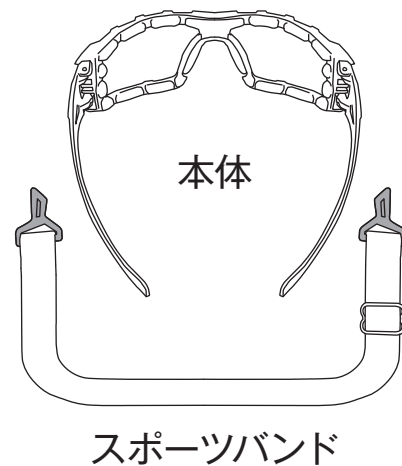

# 3700PCF スポーツバンド装着方法

- 本体とスポーツバンド（別包装）を用意します（図1）
- 本体のレンズに近い取付穴① とアタッチメント②内側にR・Lの表記を確認（図2）

図1

図2

## 取付手順

- 1 アタッチメント②を外側から左右取付穴①上部に突起先端部を斜め下から差し込みます（真っ直ぐ押し込むと固いです）

- 2 差し込んだアタッチメント②を水平方向に90度回転させてロック  
※バンドを取り外す場合は逆手順となります